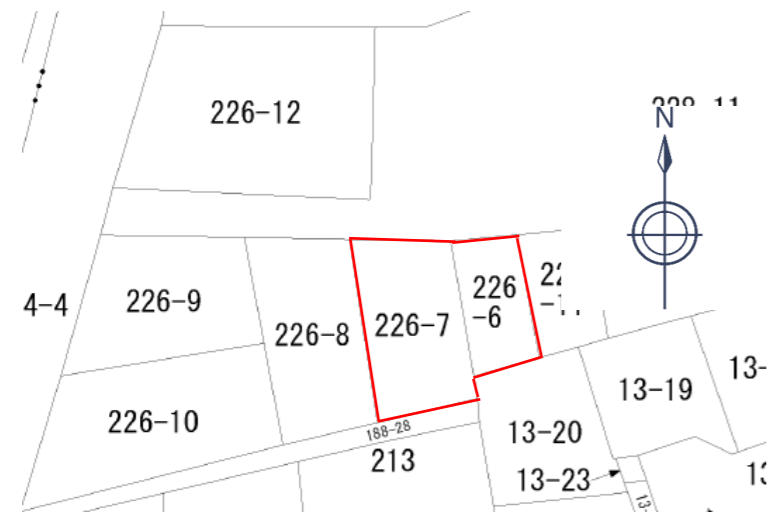

新潟県知事(2)第5325号 (公社)全日本不動産協会加盟 (公社)不動産保証協会加盟

嵐南エステート株式会社

お問合せはこちらまで
電話

〒955-0852三条市南四日町3丁目7番44号

0256(64)8886