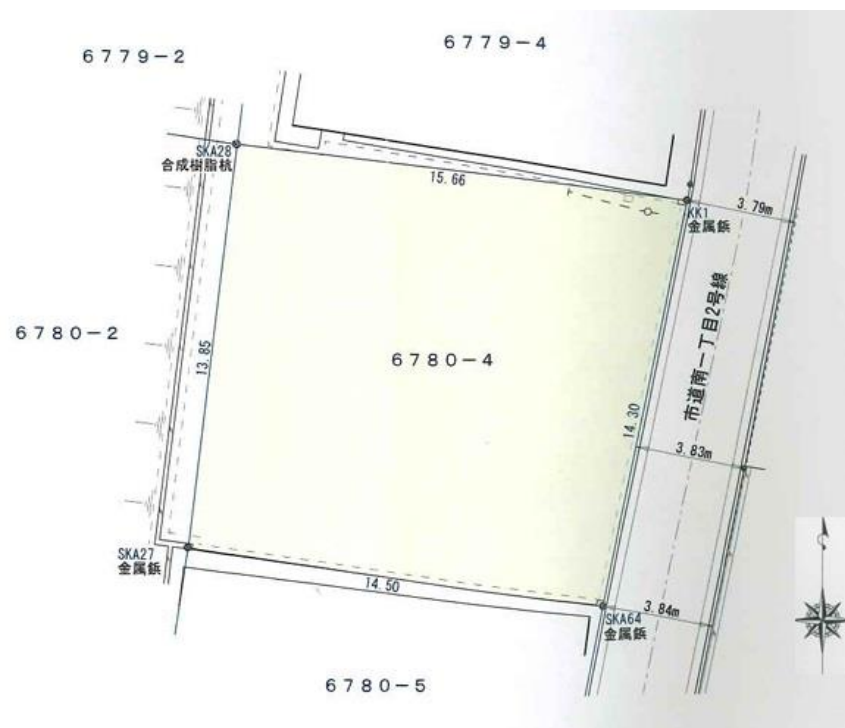

## ■ 物件概要

- 所在地 燕市南1丁目6780番4
- 住所表示 燕市南1丁目3-14
- 交通 弥彦線 燕駅
- 土地面積 212.01㎡ / 64.13坪
- 設備 都市ガス・電気・水道・公共下水
- 地目 宅地
- 用途地域 準工業地域
- 建ぺい率 60%
- 容積率 200%
- 学校区 燕南小学校・燕中学校
- 引渡時期 即

新潟県知事(2)5325号 (公社)全日本不動産協会会員

売主