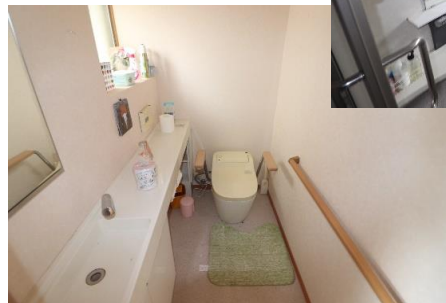

# 燕市分水東学校町二丁目 売住宅

図面と現状が異なる場合は現状を優先させていただきます

販売価格		<b>630万円</b>
土地	住居表示	燕市分水東学校町二丁目2番8号
	所在地	燕市分水東学校町二丁目70番5外
	土地面積	<b>528.21㎡(159.78坪)</b>
	地目 道路	宅地 東側 公道 W=3.6m 南側 公道 W=4.4m
建物	建物面積	1階 123.80㎡(37.44坪) 2階 40.24㎡(12.17坪) 合計 164.04(49.62坪)
	建物種類	居宅
	構造	木造瓦葺2階建
	建築年月日	昭和46年5月新築
	間取り	
	現況	空家
制限	都市計画	非線引区域
	用途地域	第一種中高層住居専用地域
	建蔽率 容積率	70% 200%
設備	電気	東北電力
	ガス	北陸ガス
	水道 排水	公営水道 公共下水
交通	鉄道 バス	
	学校区 引渡し時期	分水小学校、分水中学校 相談
備考	※上記建物面積は登記簿面積にて表示しております。現況は固定資産税評価通知より304.10㎡(92.08坪)となっております。	
取引態様	仲介	
仲介手数料	¥273,900	