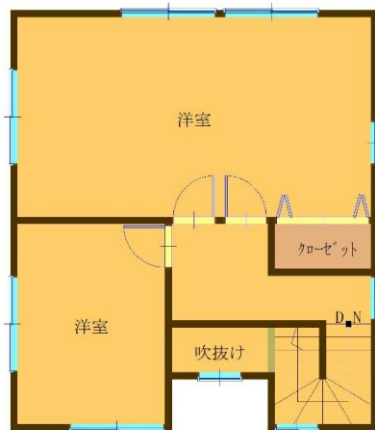

田上町田上 売住宅

販売価格

880万円

土地	住居表示	田上町田上丁1918番95
	所在地	田上町田上丁1918番95
	土地面積	132.24㎡(40.00坪)
	地目 道路	宅地
建物	建物面積	1階 44.71㎡(13.52坪)
		2階 43.06㎡(13.02坪)
		合計 87.77㎡(26.55坪)
	建物種類	居宅
	構造	木造合金メッキ鋼板葺2階建
	建築年月日	平成11年5月新築
	間取り	3LDK
現況	空家	
制限	都市計画	非線引区域
	用途地域	無指定地域
設備	建蔽率	70%
	容積率	200%
	電気	東北電力
	ガス	都市ガス
	水道	公営水道
交通	排水道	浄化槽
	鉄道	JR 羽生田駅 約1.8km
	バス	
学区		田上小学校・田上中学校
引渡し時期		令和5年10月
備考		
取引態様		売主
仲介手数料		

1階

2階

新潟県知事(1)第5325号 (公社)全日本不動産協会加盟 (公社)不動産保証協会加盟

嵐南エステート株式会社

〒955-0852三条市南四日町3丁目7番44号

お問合せはこちらまで
電話

0256(64)8886