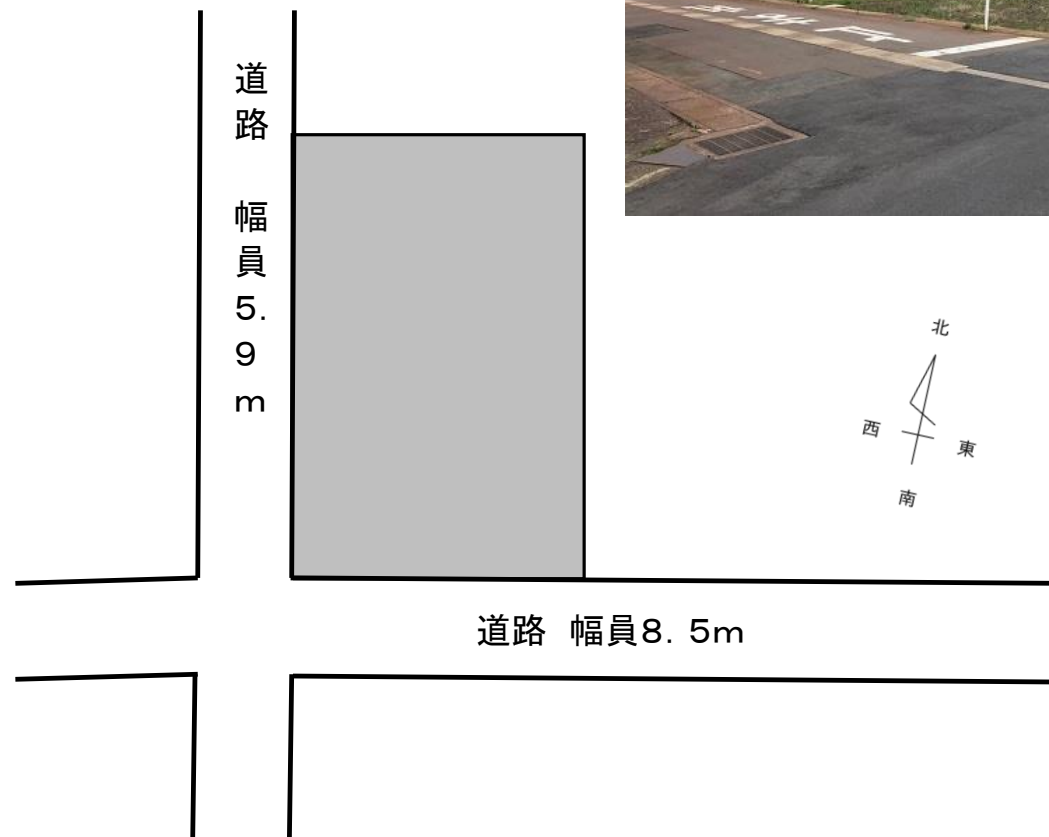

## ■ 物件概要

- 所在地 燕市吉田堤町337番4、337番5
- 住所表示 燕市吉田堤町6番1
- 交通 弥彦線 吉田駅
- 土地面積 192.6㎡ / 58.26坪
- 設備 都市ガス・電気・水道・公共下水
- 地目 宅地
- 用途地域 第1種住居地域
- 建ぺい率 60%
- 容積率 200%
- 学校区 吉田小学校・吉田中学校
- 引渡時期 相談
- 仲介手数料 ご購入の際には既定の仲介手数料がかかります。