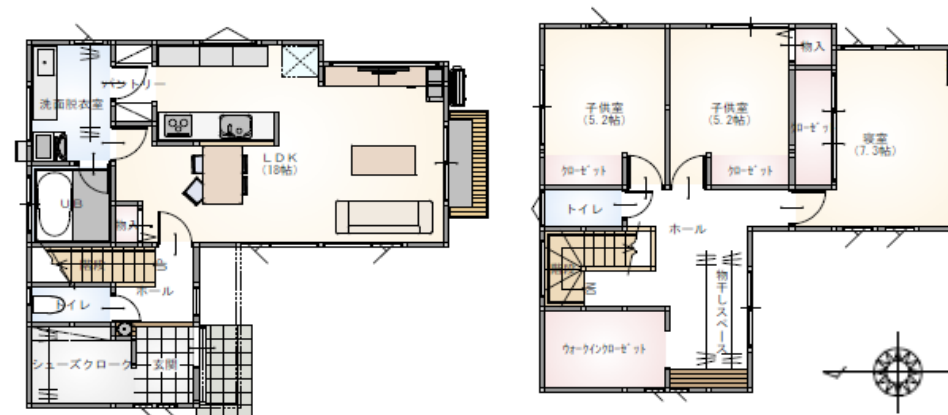

燕市の工務店、株式会社レウス(かつ工務店)施工。
「一生涯の家を造る」をモットーに燕市を中心とした新築住宅を手掛けています。自社大工による丁寧な施工と地場密着ならではのフットワークの軽い細やかなアフターサービスが魅力です。