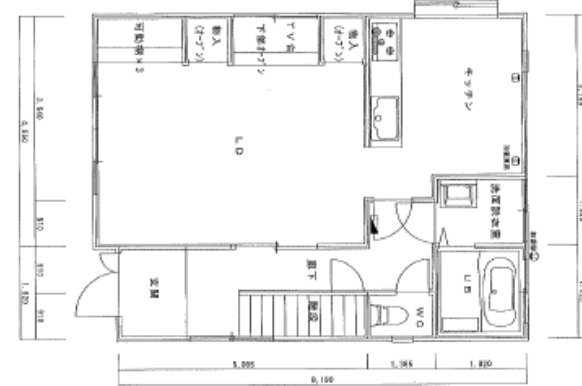

# 1,580 万円(税込)

3階

2階

1階

## ■物件概要

- 所在地 小千谷市大字桜町字下モ神伊米 768番1、768番8、768番16
- 住所表示 小千谷市大字桜町768番16
- 交通 上越線 小千谷駅
- 土地面積 293.1㎡ / 88.66坪
- 建物面積 146.89㎡ / 44.43坪
- 建物構造 木・鉄筋コンクリート造 亜鉛メッキ鋼板葺3階建
- 築年月日 平成5年12月 新築
- 間取 4LDK
- 駐車場 5台以上可
- 設備 電気、都市ガス、水道、公共下水
- 地目 宅地
- 用途地域 指定なし
- 建ぺい率 70%
- 容積率 200%
- 学区 小千谷小学校 / 小千谷中学校