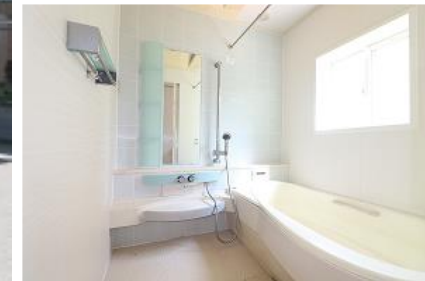

柏崎市橋場町 売住宅

1,530 万円(税込)

■ 物件概要

- 所在地 柏崎市橋場町字河原2193番1
- 住所表示 柏崎市橋場町7番31号
- 交通 越後線 西中通駅
- 土地面積 339.59㎡ / 102.72 坪
- 建物面積 125.90㎡ / 38.08 坪
- 建物構造 木造スレート葺2階建
- 築年月日 平成18年12月11日 新築
- 間取 4LDK
- 駐車場 4台可
- 設備 電気、都市ガス、上水道、公共下水
- 地目 宅地
- 用途地域 指定なし
- 建ぺい率 70%
- 容積率 200%
- 学校区 槇原小学校・瑞穂中学校