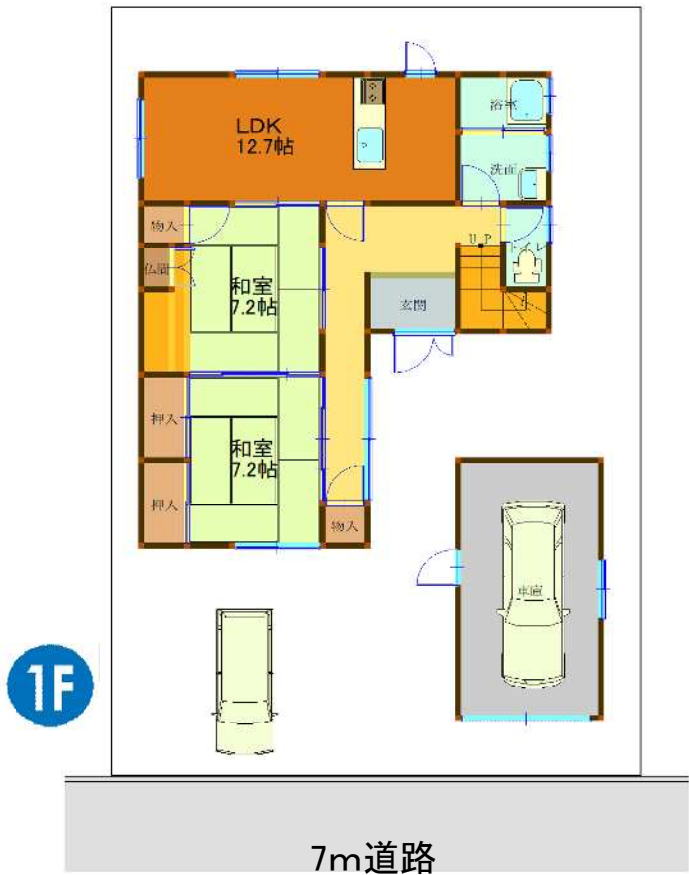

## 柏崎市橋場町 売住宅

販売価格 598万円

土地	住居表示	柏崎市橋場町10番11号
	所在地	柏崎市橋場町字中島2085番
	土地面積	<b>220.86㎡ (66.81坪)</b>
	地目	宅地
建物	道路	西側 幅員7m
	建物面積	1階 79.00㎡ (23.85坪)
		2階 68.35㎡ (20.67坪)
		合計 147.35㎡ (44.57坪)
	建物種類	居宅
	構造	木造瓦葺2階建
	建築年月日	昭和59年12月新築
	間取り	6LDK+車庫
	現況	空き家
	制限	都市計画
用途地域		用途地域の指定なし
建蔽率		70%
容積率		200%
設備	電気	東北電力
	ガス	都市ガス
	水道	公営水道
	排水	公共下水
交通	鉄道	越後線 西中通駅
	バス	橋場神社前
学区		榎原小学校・瑞穂中学校
引渡し時期		即時
備考		附属建物 車庫 コンクリートブロック造平屋建 21.44㎡
取引態様		売主
仲介手数料		