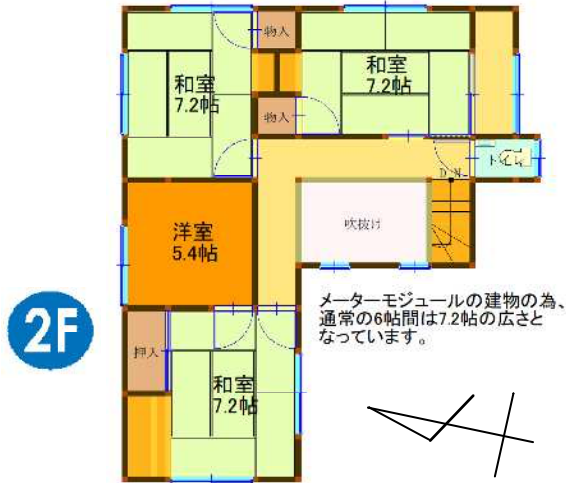

## 柏崎市橋場町 売住宅

販売価格 598万円

土地	住居表示	柏崎市橋場町10番11号
	所在地	柏崎市橋場町字中島2085番
	土地面積	<b>220.86㎡ (66.81坪)</b>
	地目	宅地
建物	道路	西側 幅員7m
	建物面積	1階 79.00㎡ (23.85坪)
		2階 68.35㎡ (20.67坪)
		合計 147.35㎡ (44.57坪)
	建物種類	居宅
	構造	木造瓦葺2階建
	建築年月日	昭和59年12月新築
	間取り	6LDK+車庫
	現況	空き家
	制限	都市計画
用途地域		用途地域の指定なし
建蔽率		70%
容積率		200%
設備	電気	東北電力
	ガス	都市ガス
	水道	公営水道
	排水	公共下水
交通	鉄道	越後線 西中通駅
	バス	橋場神社前
学区		榎原小学校・瑞穂中学校
引渡し時期		即時
備考		附属建物 車庫 コンクリートブロック造平屋建 21.44㎡
取引態様		売主
仲介手数料		