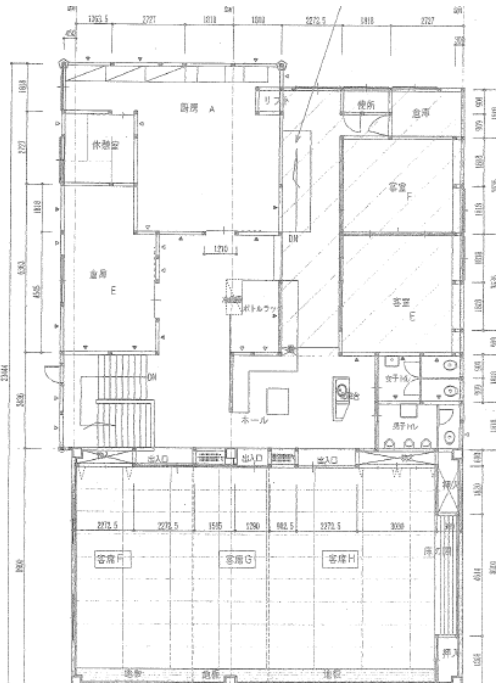

## ■ 物件概要

- 所在地 燕市佐渡字下屋敷651番1、651番4
- 住所表示 燕市佐渡651番1
- 交通 燕駅
- 土地面積 603.82㎡ / 182.65坪
- 建物面積 546.52㎡ / 165.32坪
- 建物構造 木・鉄骨造ステンレス鋼板葺2階建
- 築年月日 昭和61年3月新築 平成10年増築
- 間取 左図参照
- 駐車場 10台可
- 設備 都市ガス、上水道、下水道
- 地目 宅地
- 用途地域 無指定
- 建ぺい率 70%
- 容積率 200%