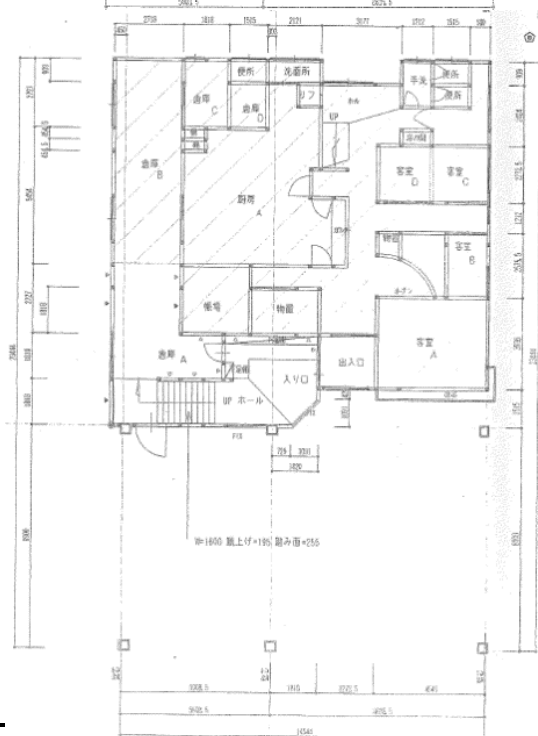

## ■ 物件概要

- 所在地 燕市佐渡字下屋敷651番1、651番4
- 住所表示 燕市佐渡651番1
- 交通 燕駅
- 土地面積 603.82㎡ / 182.65坪
- 建物面積 546.52㎡ / 165.32坪
- 建物構造 木・鉄骨造ステンレス鋼板葺2階建
- 築年月日 昭和61年3月新築 平成10年増築
- 間取 左図参照
- 駐車場 10台可
- 設備 都市ガス、上水道、下水道
- 地目 宅地
- 用途地域 無指定
- 建ぺい率 70%
- 容積率 200%